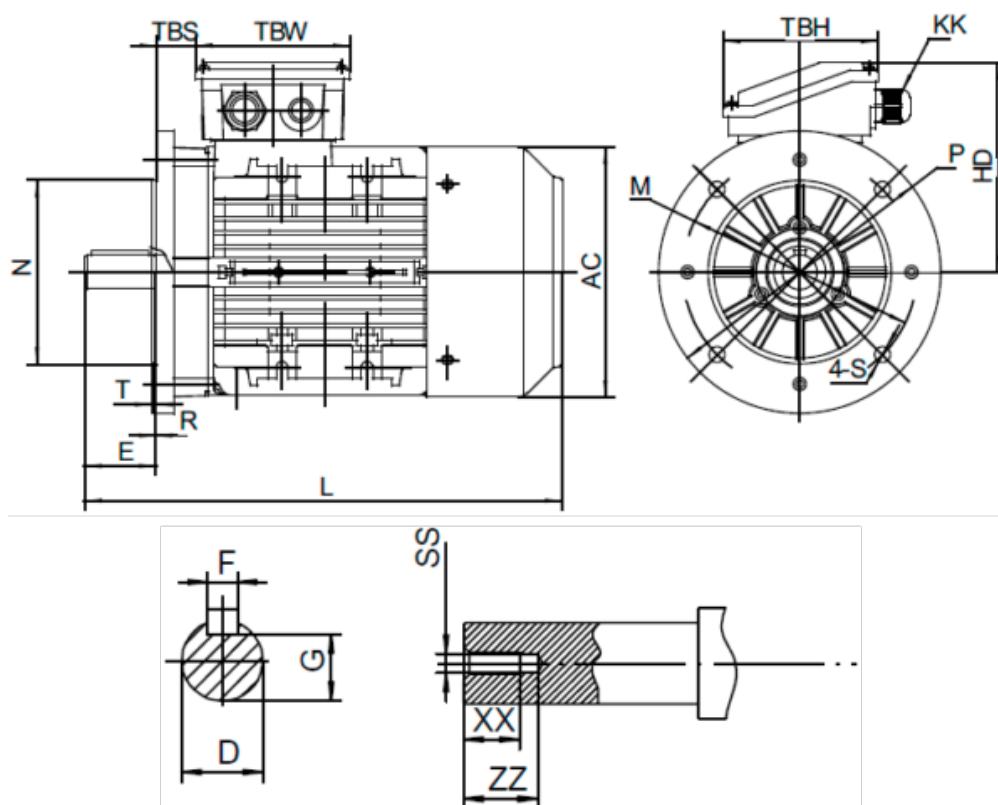

Varenummer: 2518015006240140
 Beskrivelse: Kleedrive T3A 160L2-6 15.0kw 900 o/min UL/CSA
 3x400/690V 50 HZ IP55 B5 Eff=90,3%

Mål

AA = 314	L = 616/660	TBH = 148
AC = Ø314	M = Ø300	TBS = 64
AD = 391	N = Ø250	TBW = 148
D = Ø42	P = Ø350	XX = 36
E = 110	R = 0	ZZ = 45
F = 12	S = Ø19	
G = 37	SS = M16	
HD = 231	T = 5	